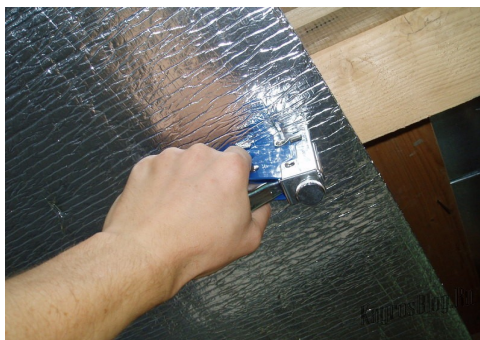

Минимальная сумма отпуска товара - от 2 000 руб.

ОТРАЖАЮЩАЯ ИЗОЛЯЦИЯ

ISOLON 500 LA - Изолон ППЭ дублированный фольгой.

ISOLON 500 LM - Изолон ППЭ дублированный металлизированной пленкой

	Толщина, мм	М.кв. В рулоне	Ширина, мм	Цена 1 м. кв. с НДС (руб.)		
				От рулона	от 50тыс.	от 150тыс.
Isolon 500 3002 LM / LA	2	300	1,2	110,6	105,9	договорная
Isolon 500 3003 LM / LA	3	250		124,1	118,8	договорная
Isolon 500 3004 LM / LA	4	180-220		127,7	122,3	договорная
Isolon 500 3005 LM / LA	5	120-180		153,0	146,5	договорная
Isolon 500 4008 LM / LA	8	80-100		222,3	212,9	договорная
Isolon 500 3008 LM / LA				243,5	233,2	договорная
Isolon 500 3010 LM / LA	10	50-90		308,9	295,8	договорная

Isolontape LM и LA Самоклеющаяся отражающая изоляция на основе пенополиэтилена Изолон ППЭ

Изолянт для производства, шумоизоляции автомобилей, строительства, в том числе вентиляции, воздуховодов и пр.

	Толщина, мм	М.кв. В рулоне	Ширина, мм	Цена 1 м. кв. с НДС (руб.)		
				От рулона	от 150тыс.	от 450тыс.
Isolontape 500 3002 LM / LA	2	30	1	200,3	191,9	договорная
Isolontape 500 3003 LM / LA	3	30		211,5	202,5	договорная
Isolontape 500 3004 LM / LA	4	20		226,0	216,4	договорная
Isolontape 500 3005 LM / LA	5	20		253,7	243,0	договорная
Isolontape 500 3008 LM / LA	8	10		331,8	317,8	договорная
Isolontape 500 3010 LM / LA	10	10		385,8	369,4	договорная